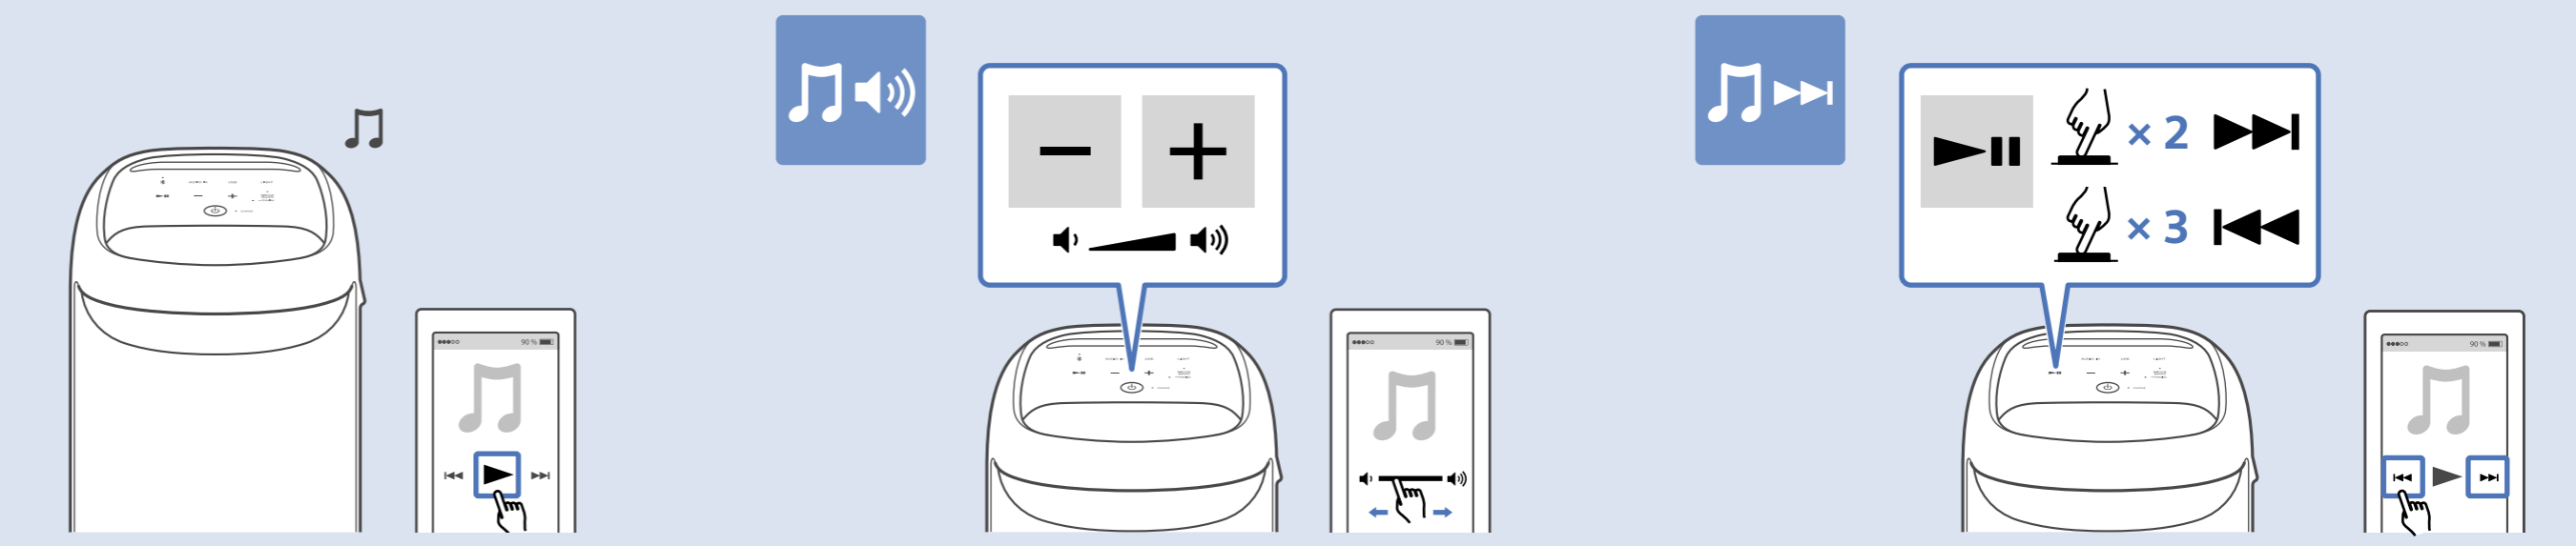

# 2

SRS-XV500  
Model, Modèle, Modelo: YY7855E

# 3

Unboxing diagram showing the device, USB device, and instrument cable.

**A** USB device  
Périphérique USB

**B** Instrument cable  
Câble d'instrument

**C** USB device  
Périphérique USB

**D** Instrument cable  
Câble d'instrument