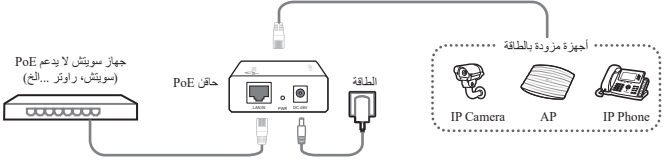

دليل التركيب

Kurulum Kılavuzu

PoE Injector PoE Splitter PoE Extender

قد تختلف الصورة عن المنتج الفعلي.
Resim gerçek üründen farklı olabilir.

العربية

حافن الطاقة عبر كوابل الشبكة فقط PoE حافن PoE (مزود الطاقة عبر كوابل الشبكة) يعمل على تزويد طاقة مستقرة وتبادل البيانات للأجهزة التي تتزود بالطاقة.

مقسم تزويد الطاقة عبر كوابل الشبكة فقط PoE فقط يستخدم مقسم تزويد الطاقة عبر كوابل الشبكة PoE مع سويتش PoE/PoE+ وذلك لتوليد تيار مباشر DC وبيانات للأجهزة التي لا تدعم PoE (التزود بالطاقة عبر كوابل الشبكة).

العربية

حافن تزويد الطاقة حافن PoE ومقسم PoE تُستخدم كأداة لإمداد بالطاقة وتبادل البيانات للأجهزة التي لا تدعم PoE.

موسع PoE يُستخدم موسع PoE لتوسيع مدى اتصال الشبكة من جهاز مصدر طاقة PoE.

Sadece PoE Enjektör

PoE enjektör, Ethernet kablosu ile güç sağlanan bir cihaza sürekli güç ve veri aktarımı sağlar.

Sadece PoE Splitter

Geçerli akım (DC) gücü ve verisini PoE olmayan bir cihaza iletmek için PoE Splitter, bir PoE/PoE+ switch ile kullanılabilir.