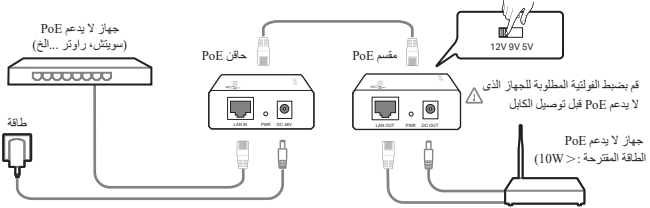

العربية

حافن تزويد الطاقة حافن PoE ومقسم PoE تُستخدم كأداة لإمداد بالطاقة وتبادل البيانات للأجهزة التي لا تدعم PoE.