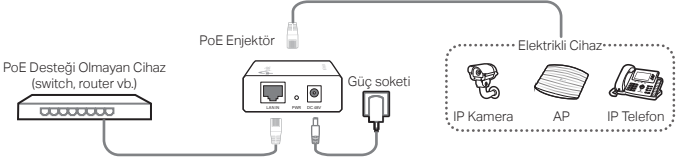

مقسم تزويد الطاقة عبر كوابل الشبكة فقط PoE فقط يستخدم مقسم تزويد الطاقة عبر كوابل الشبكة PoE مع سويتش PoE/PoE+ وذلك لتوليد تيار مباشر DC وبيانات للأجهزة التي لا تدعم PoE (التزود بالطاقة عبر كوابل الشبكة).

العربية

حافن تزويد الطاقة حافن PoE ومقسم PoE تُستخدم كأداة لإمداد بالطاقة وتبادل البيانات للأجهزة التي لا تدعم PoE.

موسع PoE يُستخدم موسع PoE لتوسيع مدى اتصال الشبكة من جهاز مصدر طاقة PoE.

Sadece PoE Enjektör

PoE enjektör, Ethernet kablosu ile güç sağlanan bir cihaza sürekli güç ve veri aktarımı sağlar.

Sadece PoE Splitter

Geçerli akım (DC) gücü ve verisini PoE olmayan bir cihaza iletmek için PoE Splitter, bir PoE/PoE+ switch ile kullanılabilir.

PoE Enjektör & Splitter

PoE enjektör ve PoE splitter, PoE desteği olmayan cihaza güç sağlamak için ve veri aktarmak için takım halinde kullanılmalıdır.

PoE Genişletici

PoE Genişletici, PoE güç kaynağı ekipmanından ağ bağlantısını genişletmek için kullanılır.