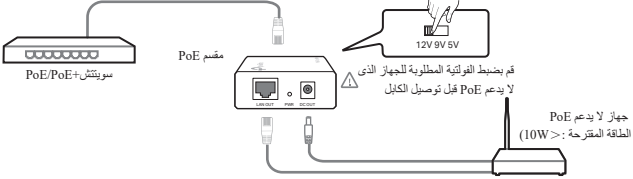

دليل التركيب

Kurulum Kılavuzu

PoE Injector PoE Splitter PoE Extender

قد تختلف الصورة عن المنتج الفعلي.
Resim gerçek üründen farklı olabilir.

العربية

حافن الطاقة عبر كوابل الشبكة فقط PoE حافن PoE (مزود الطاقة عبر كوابل الشبكة) يعمل على تزويد طاقة مستقرة وتبادل البيانات للأجهزة التي تتزود بالطاقة.

مقسم تزويد الطاقة عبر كوابل الشبكة فقط PoE فقط يستخدم مقسم تزويد الطاقة عبر كوابل الشبكة PoE مع سويتش PoE/PoE+ وذلك لتوليد تيار مباشر DC وبيانات للأجهزة التي لا تدعم PoE (التزود بالطاقة عبر كوابل الشبكة).

العربية

حافن تزويد الطاقة حافن PoE ومقسم PoE تُستخدم كأداة لإمداد بالطاقة وتبادل البيانات للأجهزة التي لا تدعم PoE.

موسع PoE يُستخدم موسع PoE لتوسيع مدى اتصال الشبكة من جهاز مصدر طاقة PoE.

Sadece PoE Enjektör

PoE enjektör, Ethernet kablosu ile güç sağlanan bir cihaza sürekli güç ve veri aktarımı sağlar.

Sadece PoE Splitter

Geçerli akım (DC) gücü ve verisini PoE olmayan bir cihaza iletmek için PoE Splitter, bir PoE/PoE+ switch ile kullanılabilir.