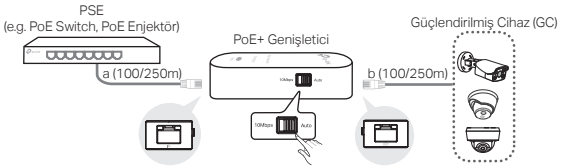

مقسم تزويد الطاقة عبر كوابل الشبكة فقط PoE فقط يستخدم مقسم تزويد الطاقة عبر كوابل الشبكة PoE مع سويتش PoE/PoE+ وذلك لتوليد تيار مباشر DC وبيانات للأجهزة التي لا تدعم PoE (التزود بالطاقة عبر كوابل الشبكة).

العربية

حافن تزويد الطاقة حافن PoE ومقسم PoE تُستخدم كأداة لإمداد بالطاقة وتبادل البيانات للأجهزة التي لا تدعم PoE.

موسع PoE يُستخدم موسع PoE لتوسيع مدى اتصال الشبكة من جهاز مصدر طاقة PoE.

Sadece PoE Enjektör

PoE enjektör, Ethernet kablosu ile güç sağlanan bir cihaza sürekli güç ve veri aktarımı sağlar.

Sadece PoE Splitter

Geçerli akım (DC) gücü ve verisini PoE olmayan bir cihaza iletmek için PoE Splitter, bir PoE/PoE+ switch ile kullanılabilir.

PoE Enjektör & Splitter

PoE enjektör ve PoE splitter, PoE desteği olmayan cihaza güç sağlamak için ve veri aktarmak için takım halinde kullanılmalıdır.

PoE Genişletici

PoE Genişletici, PoE güç kaynağı ekipmanından ağ bağlantısını genişletmek için kullanılır.