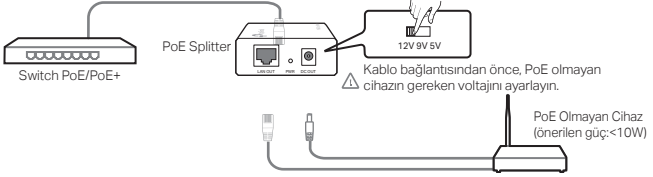

دليل التركيب

Kurulum Kılavuzu

PoE Injector PoE Splitter PoE Extender

قد تختلف الصورة عن المنتج الفعلي.
Resim gerçek üründen farklı olabilir.

العربية

حافن الطاقة عبر كوابل الشبكة فقط PoE حافن PoE (مزود الطاقة عبر كوابل الشبكة) يعمل على تزويد طاقة مستقرة وتبادل البيانات للأجهزة التي تتزود بالطاقة.

مقسم تزويد الطاقة عبر كوابل الشبكة فقط PoE فقط يستخدم مقسم تزويد الطاقة عبر كوابل الشبكة PoE مع سويتش PoE/PoE+ وذلك لتوليد تيار مباشر DC وبيانات للأجهزة التي لا تدعم PoE (التزود بالطاقة عبر كوابل الشبكة).

العربية

حافن تزويد الطاقة حافن PoE ومقسم PoE تُستخدم كأداة لإمداد بالطاقة وتبادل البيانات للأجهزة التي لا تدعم PoE.

موسع PoE يُستخدم موسع PoE لتوسيع مدى اتصال الشبكة من جهاز مصدر طاقة PoE.

Sadece PoE Enjektör

PoE enjektör, Ethernet kablosu ile güç sağlanan bir cihaza sürekli güç ve veri aktarımı sağlar.

Sadece PoE Splitter

Geçerli akım (DC) gücü ve verisini PoE olmayan bir cihaza iletmek için PoE Splitter, bir PoE/PoE+ switch ile kullanılabilir.