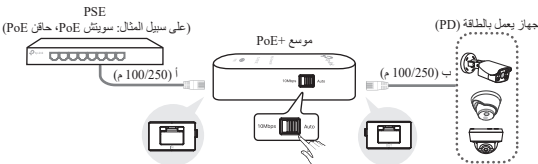

دليل التركيب

Kurulum Kılavuzu

PoE Injector PoE Splitter PoE Extender

قد تختلف الصورة عن المنتج الفعلي.
Resim gerçek üründen farklı olabilir.

العربية

حافن الطاقة عبر كوابل الشبكة فقط PoE حافن PoE (مزود الطاقة عبر كوابل الشبكة) يعمل على تزويد طاقة مستقرة وتبادل البيانات للأجهزة التي تتزود بالطاقة.

مقسم تزويد الطاقة عبر كوابل الشبكة فقط PoE فقط يستخدم مقسم تزويد الطاقة عبر كوابل الشبكة PoE مع سويتش PoE/PoE+ وذلك لتوليد تيار مباشر DC وبيانات للأجهزة التي لا تدعم PoE (التزود بالطاقة عبر كوابل الشبكة).

العربية

حافن تزويد الطاقة حافن PoE ومقسم PoE تُستخدم كأداة لإمداد بالطاقة وتبادل البيانات للأجهزة التي لا تدعم PoE.

موسع PoE يُستخدم موسع PoE لتوسيع مدى اتصال الشبكة من جهاز مصدر طاقة PoE.

Sadece PoE Enjektör

PoE enjektör, Ethernet kablosu ile güç sağlanan bir cihaza sürekli güç ve veri aktarımı sağlar.

Sadece PoE Splitter

Geçerli akım (DC) gücü ve verisini PoE olmayan bir cihaza iletmek için PoE Splitter, bir PoE/PoE+ switch ile kullanılabilir.