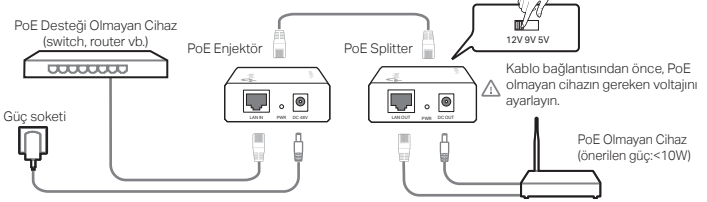

مقسم تزويد الطاقة عبر كوابل الشبكة فقط PoE فقط يستخدم مقسم تزويد الطاقة عبر كوابل الشبكة PoE مع سويتش PoE/PoE+ وذلك لتوليد تيار مباشر DC وبيانات للأجهزة التي لا تدعم PoE (التزود بالطاقة عبر كوابل الشبكة).

العربية

حافن تزويد الطاقة حافن PoE ومقسم PoE تُستخدم كأداة لإمداد بالطاقة وتبادل البيانات للأجهزة التي لا تدعم PoE.

موسع PoE يُستخدم موسع PoE لتوسيع مدى اتصال الشبكة من جهاز مصدر طاقة PoE.

Sadece PoE Enjektör

PoE enjektör, Ethernet kablosu ile güç sağlanan bir cihaza sürekli güç ve veri aktarımı sağlar.

Sadece PoE Splitter

Geçerli akım (DC) gücü ve verisini PoE olmayan bir cihaza iletmek için PoE Splitter, bir PoE/PoE+ switch ile kullanılabilir.

PoE Enjektör & Splitter

PoE enjektör ve PoE splitter, PoE desteği olmayan cihaza güç sağlamak için ve veri aktarmak için takım halinde kullanılmalıdır.

PoE Genişletici

PoE Genişletici, PoE güç kaynağı ekipmanından ağ bağlantısını genişletmek için kullanılır.