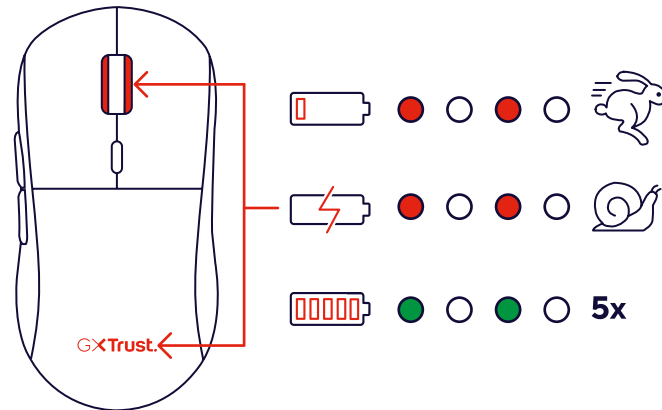

4.

● CLEVER GAMING

GAMING X Trust.

SOFTWARE

DOWNLOAD SOFTWARE AT:
www.trust.com/25126/download

FAQ

WWW.TRUST.COM/25126/FAQ
Trust International BV - Laan van Barcelona 600 - 3317DD, Dordrecht, The Netherlands
©2023 Trust All rights reserved.

REDEX II
USER GUIDE
WIRELESS GAMING MOUSE

Bedienungsanleitung | Mode d'emploi | Gebruikershandleiding | Manuale utente | Manual del usuario | Guia do utilizador | Brukerveiledning | Bruksanvisning | Käyttöopas | Brugsvejledning | Instrukcja obsługi | Návod k použití | Návod na používanie | Használati útmutató | Manual de utilizare | Ръководство за потребителя | Εγχειρίδιο χρήσης | Kullanıcı kılavuzu | Руководство пользователя | Uporabniški priročnik | Korisnički priručnik | Guia do usuário | Посібник користувача | مدمخستس م لى لى د