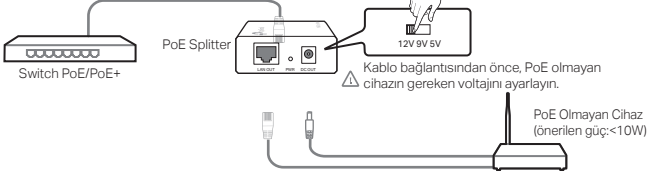

دليل التركيب

Kurulum Kılavuzu

PoE Injector PoE Splitter PoE Extender

قد تختلف الصورة عن المنتج الفعلي.
Resim gerçek üründen farklı olabilir.

العربية

حافن الطاقة عبر كوابل الشبكة فقط PoE حافن PoE (مزود الطاقة عبر كوابل الشبكة) يعمل على تزويد طاقة مستقرة وتبادل البيانات للأجهزة التي تزود بالطاقة.

مقسم تزويد الطاقة عبر كوابل الشبكة فقط PoE فقط يستخدم مقسم تزويد الطاقة عبر كوابل الشبكة PoE مع سويتش PoE/PoE+ وذلك لتوليد تيار مباشر DC وبيانات للأجهزة التي لا تدعم PoE (التزود بالطاقة عبر كوابل الشبكة).

العربية

حافن تزويد الطاقة حافن PoE ومقسم PoE تُستخدم كأداة لإمداد بالطاقة وتبادل البيانات للأجهزة التي لا تدعم PoE.

موسع PoE يُستخدم موسع PoE لتوسيع مدى اتصال الشبكة من جهاز مصدر طاقة PoE.

Sadece PoE Enjektör

PoE enjektör, Ethernet kablosu ile güç sağlanan bir cihaza sürekli güç ve veri aktarımı sağlar.

Sadece PoE Splitter

Geçerli akım (DC) gücü ve verisini PoE olmayan bir cihaza iletmek için PoE Splitter, bir PoE/PoE+ switch ile kullanılabilir.