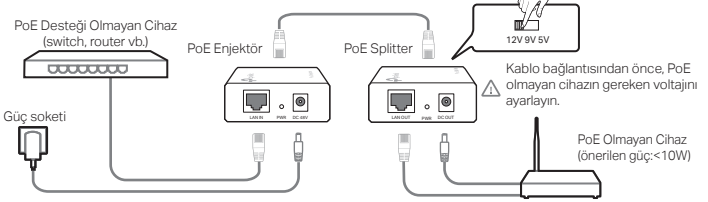

مقسم تزويد الطاقة عبر كوابل الشبكة فقط PoE فقط يستخدم مقسم تزويد الطاقة عبر كوابل الشبكة PoE مع سويتش PoE/PoE+ وذلك لتوليد تيار مباشر DC وبيانات للأجهزة التي لا تدعم PoE (التزود بالطاقة عبر كوابل الشبكة).

العربية

حافن تزويد الطاقة حافن PoE ومقسم PoE تُستخدم كأداة لإمداد بالطاقة وتبادل البيانات للأجهزة التي لا تدعم PoE.

موسع PoE يُستخدم موسع PoE لتوسيع مدى اتصال الشبكة من جهاز مصدر طاقة PoE.

Sadece PoE Enjektör

PoE enjektör, Ethernet kablosu ile güç sağlanan bir cihaza sürekli güç ve veri aktarımı sağlar.

Sadece PoE Splitter

Geçerli akım (DC) gücü ve verisini PoE olmayan bir cihaza iletmek için PoE Splitter, bir PoE/PoE+ switch ile kullanılabilir.

PoE Enjektör & Splitter

PoE enjektör ve PoE splitter, PoE desteği olmayan cihaza güç sağlamak için ve veri aktarmak için takım halinde kullanılmalıdır.

PoE Genişletici

PoE Genişletici, PoE güç kaynağı ekipmanından ağ bağlantısını genişletmek için kullanılır.