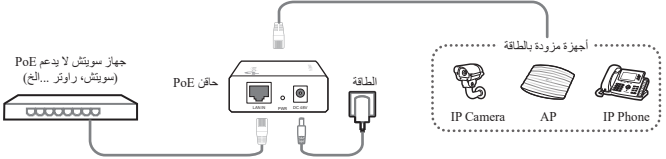

دليل التركيب

Kurulum Kılavuzu

PoE Injector PoE Splitter PoE Extender

قد تختلف الصورة عن المنتج الفعلي.
Resim gerçek üründen farklı olabilir.

العربية

حافن الطاقة عبر كوابل الشبكة فقط PoE حافن PoE (مزود الطاقة عبر كوابل الشبكة) يعمل على تزويد طاقة مستقرة وتبادل البيانات للأجهزة التي تزود بالطاقة.

مقسم تزويد الطاقة عبر كوابل الشبكة فقط PoE فقط يستخدم مقسم تزويد الطاقة عبر كوابل الشبكة PoE مع سويتش PoE/PoE+ وذلك لتوليد تيار مباشر DC وبيانات للأجهزة التي لا تدعم PoE (التزود بالطاقة عبر كوابل الشبكة).

PoE enjektör, Ethernet kablosu ile güç sağlanan bir cihaza sürekli güç ve veri aktarımı sağlar.

Sadece PoE Splitter

Geçerli akım (DC) gücü ve verisini PoE olmayan bir cihaza iletmek için PoE Splitter, bir PoE/PoE+ switch ile kullanılabilir.

PoE Enjektör & Splitter

PoE enjektör ve PoE splitter, PoE desteği olmayan cihaza güç sağlamak için ve veri aktarmak için takım halinde kullanılmalıdır.

PoE Genişletici

PoE Genişletici, PoE güç kaynağı ekipmanından ağ bağlantısını genişletmek için kullanılır.