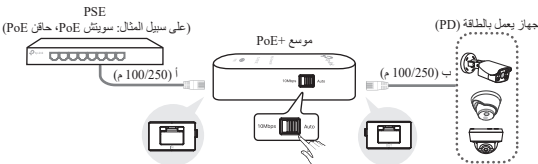

دليل التركيب

Kurulum Kılavuzu

PoE Injector PoE Splitter PoE Extender

قد تختلف الصورة عن المنتج الفعلي.
Resim gerçek üründen farklı olabilir.

العربية

حافن الطاقة عبر كوابل الشبكة فقط PoE حافن PoE (مزود الطاقة عبر كوابل الشبكة) يعمل على تزويد طاقة مستقرة وتبادل البيانات للأجهزة التي تزود بالطاقة.

مقسم تزويد الطاقة عبر كوابل الشبكة فقط PoE فقط يستخدم مقسم تزويد الطاقة عبر كوابل الشبكة PoE مع سويتش PoE/PoE+ وذلك لتوليد تيار مباشر DC وبيانات للأجهزة التي لا تدعم PoE (التزود بالطاقة عبر كوابل الشبكة).

العربية

حافن تزويد الطاقة حافن PoE ومقسم PoE تُستخدم كأداة لإمداد بالطاقة وتبادل البيانات للأجهزة التي لا تدعم PoE.

موسع PoE يُستخدم موسع PoE لتوسيع مدى اتصال الشبكة من جهاز مصدر طاقة PoE.

Sadece PoE Enjektör

PoE enjektör, Ethernet kablosu ile güç sağlanan bir cihaza sürekli güç ve veri aktarımı sağlar.

Sadece PoE Splitter

Geçerli akım (DC) gücü ve verisini PoE olmayan bir cihaza iletmek için PoE Splitter, bir PoE/PoE+ switch ile kullanılabilir.