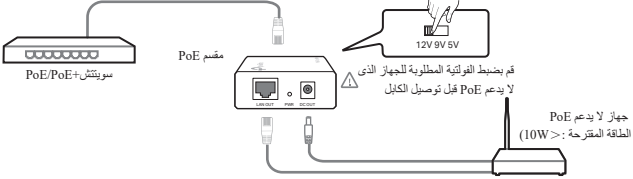

دليل التركيب

Kurulum Kılavuzu

PoE Injector PoE Splitter PoE Extender

قد تختلف الصورة عن المنتج الفعلي.
Resim gerçek üründen farklı olabilir.

العربية

حافن الطاقة عبر كوابل الشبكة فقط PoE حافن PoE (مزود الطاقة عبر كوابل الشبكة) يعمل على تزويد طاقة مستقرة وتبادل البيانات للأجهزة التي تزود بالطاقة.

مقسم تزويد الطاقة عبر كوابل الشبكة فقط PoE فقط يستخدم مقسم تزويد الطاقة عبر كوابل الشبكة PoE مع سويتش PoE/PoE+ وذلك لتوليد تيار مباشر DC وبيانات للأجهزة التي لا تدعم PoE (التزود بالطاقة عبر كوابل الشبكة).

العربية

حافن تزويد الطاقة حافن PoE ومقسم PoE تُستخدم كأداة لإمداد بالطاقة وتبادل البيانات للأجهزة التي لا تدعم PoE.

موسع PoE يُستخدم موسع PoE لتوسيع مدى اتصال الشبكة من جهاز مصدر طاقة PoE.

Sadece PoE Enjektör

PoE enjektör, Ethernet kablosu ile güç sağlanan bir cihaza sürekli güç ve veri aktarımı sağlar.

Sadece PoE Splitter

Geçerli akım (DC) gücü ve verisini PoE olmayan bir cihaza iletmek için PoE Splitter, bir PoE/PoE+ switch ile kullanılabilir.