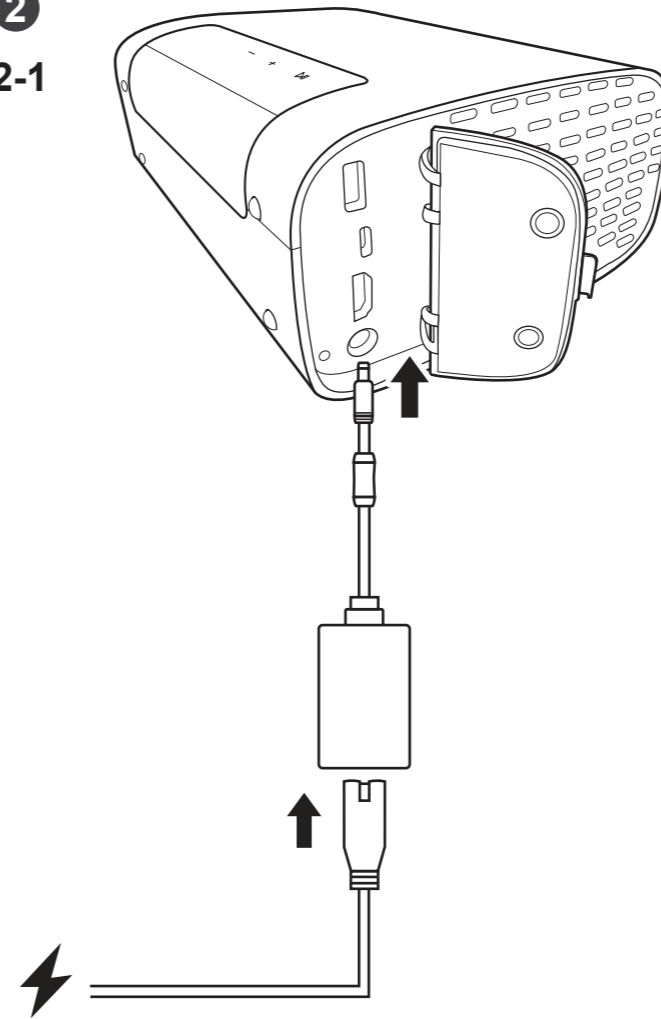

1

M series

Portable RGB Laser Smart Projector

Quick Start Guide
快速安装说明
快速入門指南
빠른 시작 가이드
クイックスタートガイド
Guide de démarrage rapide
Schnellstarthandbuch
Guía de inicio rápido
Guida introduttiva
Guia de Inicio Rápido
Startvejledning
hurtigstartveiledning
Przewodnik Szybki start
короткий посібник користувача
Hızlı Başlangıç Kılavuzu

Snabbstartsguide
Vodič za brzo pokretanje
краткое руководство
по началу работы
Ghid de pornire rapidă
Első lépések
Οδηγός γρήγορης εκκίνησης
Pika-aloitusopas
Úvodní příručka
Vodič za brzi početak
Ръководство за бърз старт
Aan de slag
Panduan Mulai Cepat
Hướng dẫn Khởi động Nhanh
คู่มือเริ่มต้นฉบับง่าย
دليل البدء السريع

2

2-1

2-2

3

4

5

6

7