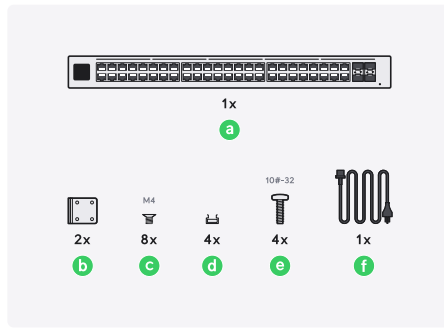

Professional Max 48 PoE

1

2

3

4

5

6