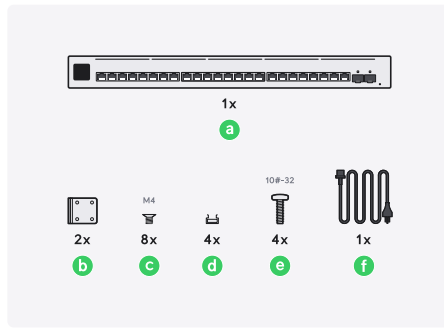

Professional Max 24 PoE