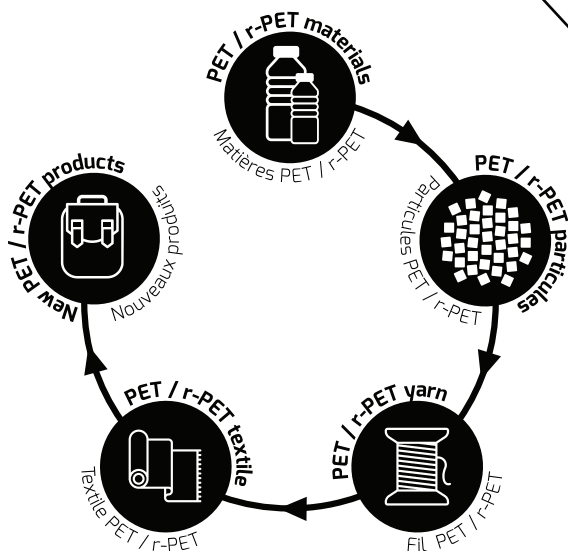

SV

Sydney ECO datorryggsäck

- Återvunnet material och som kan återvinnas in- och utvändigt (r-PET)
- Särskilt stoppat datorfack
- Rygg och axlar med skön stoppning
- Två praktiska nätsidfack
- Två fickor fram med fack
- Ett innerfack i huvudfacket

PL

Plecak na laptopa Sydney ECO

SK

Batoch na notebook Sydney ECO

HU

Sydney ECO laptopháztizsák

SL

Nahrbtnik za prenosni računalnik Sydney ECO

CS

Batoch na laptop Sydney ECO

AR

حقيبة ظهر سيدني للابتوب، صديقة للبيئة

r-PET / PET
virtuous circle
cercle vertueux

Retail packaging

Limited
LIFETIME
Warranty

TECHNICAL SPECIFICATIONS