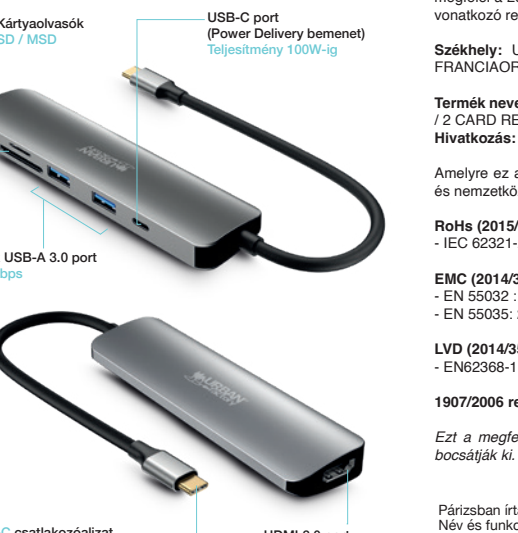

ÁTTEKINTÉS

USB-C csatlakozóaljzat
Kábel hossza: 15 cm

HDMI 2.0 port
4K @ 30Hz

Rendszerkövetelmények:
Teljesen USB-C kompatibilis számítógépek
(A kijelző mód és a PD 3.0 támogatása)

HU

Megfelelőségi nyilatkozat

Székhely: Urban Factory, 57 rue de la Convention 75015 Paris FRANCIAORSZÁG

Termék neve: HUBEE 6 IN 1 : USB-C HUB WITH 2 USB-A / 1 HDMI 4K / 2 CARD READERS AND 1 USB-C 100W PD SIDERAL GREY
Hivatkozás: MHC45UF

Amelyre ez a nyilatkozat vonatkozik, az megfelel a következő európai és nemzetközi normatív dokumentum(ok)nak.

RoHS (2015/863/EU irányelv)
- IEC 62321-2:2013-2015-2017

EMC (2014/30/EU irányelv)
- EN 55032 : 2015/ + A11:2020
- EN 55035: 2017

LVD (2014/35/EU irányelv)
- EN62368-1:2014+A11: 2017

1907/2006 rendelet (REACH)

Ezt a megfelelőségi nyilatkozatot a gyártó kizárólagos felelősségére bocsátják ki.

Párizsban írták alá,
Név és funkció

július, 2023. 31
Thierry Zeitoun
Vezérigazgató

Kapcsolatba lépni: info@urban-factory.com
Tel: +33 (0)1 45 78 45 78

Használati óvintézkedések

- 1- Ne helyezzen be csavarhúzó vagy más tompa tárgyat díszlécek, csatlakozók, gombok vagy az agy levegőztetése.
- 2- Ne nyissa ki az agyat.
- 3- Ne dobja ki az agyat, hanem küldje el egy újrahasznosító központba.
- 4- Ne merítse és ne nedvesítse.
- 5- Ne dobja tűzbe.
- 6- Ne használja az agyat más célra, mint amilyen célra amelyet terveztek.
- 7- Ne tegye ki napfénynek.
- 8- Gyermekektől elzárva tartandó

Contact: info@urban-factory.com
Tel: +33 (0)1 45 78 45 78