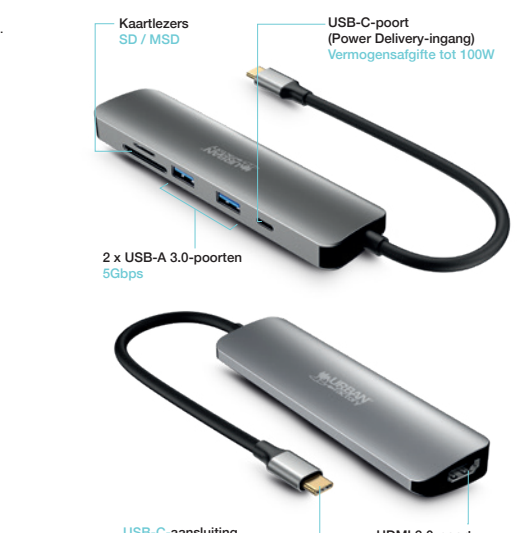

OVERZICHT

USB-C-aansluiting
Kabellengte: 15cm

HDMI 2.0-poort
4K @ 30Hz

Systeem vereisten:
Volledige USB-C-compatibele computers
(Ondersteuning weergavemodus en PD 3.0)

NL

Conformiteitsverklaring

Hoofdkantoor: Urban Factory, 57 rue de la Convention 75015 Parijs FRANKRIJK

Productnaam: HUBEE 6 IN 1 : USB-C HUB WITH 2 USB-A / 1 HDMI 4K / 2 CARD READERS AND 1 USB-C 100W PD SIDERAL GREY
Referentie: MHC45UF

Waarop deze verklaring betrekking heeft, is in overeenstemming met de volgende Europese en internationale normatieve document(en).

RoHS (Richtlijn 2015/863/EU)
- IEC 62321-2:2013-2015-2017

EMC (Richtlijn 2014/30/EU)
- EN 55032 : 2015/ + A11:2020
- EN 55035: 2017

LVD (Richtlijn 2014/35/EU)
- EN62368-1:2014+A11: 2017

Verordening 1907/2006 (REACH)

Deze conformiteitsverklaring wordt verstrekt onder de uitsluitende verantwoordelijkheid van de fabrikant.

Getekend in Parijs,
Naam en functie

31 juli 2023 door
Thierry Zeitoun
Algemeen directeur

Contact: info@urban-factory.com
Tel: +33 (0)1 45 78 45 78

Conformiteitsverklaring

Hoofdkantoor: Urban Factory, 57 rue de la Convention 75015 Parijs FRANKRIJK

Productnaam: HUBEE 6 IN 1 : USB-C HUB WITH 2 USB-A / 1 HDMI 4K / 2 CARD READERS AND 1 USB-C 100W PD SIDERAL GREY
Referentie: MHC45UF

Waarop deze verklaring betrekking heeft, is in overeenstemming met de volgende Europese en internationale normatieve document(en).

RoHS (Richtlijn 2015/863/EU)
- IEC 62321-2:2013-2015-2017

EMC (Richtlijn 2014/30/EU)
- EN 55032 : 2015/ + A11:2020
- EN 55035: 2017

LVD (Richtlijn 2014/35/EU)
- EN62368-1:2014+A11: 2017

Verordening 1907/2006 (REACH)

Deze conformiteitsverklaring wordt verstrekt onder de uitsluitende verantwoordelijkheid van de fabrikant.

Getekend in Parijs,
Naam en functie

31 juli 2023 door
Thierry Zeitoun
Algemeen directeur

Contact: info@urban-factory.com
Tel: +33 (0)1 45 78 45 78