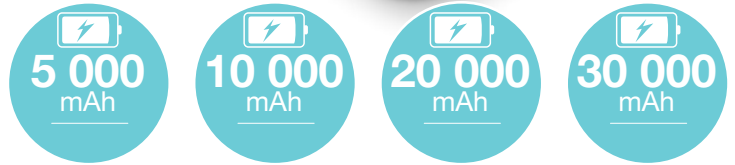

Made in China & Managed in Paris.
Carton recyclable - Recyclable board
Garantie 2 ans / 2 years warranty

TECHNICAL SPECIFICATIONS			
Name	JUICEE MAX: USB-C / USB-A POWERBANK 5000MAH		
Compatibility	Tablets - Smartphones - Wearables - Connected accessories		
Reference	UPB00UF		
EAN 13	3760170884127	UPC-A	888225023161
Name	JUICEE MAX: USB-C / USB-A POWERBANK 10.000MAH		
Compatibility	Tablets - Smartphones - Wearables - Connected accessories		
Reference	UPB15UF		
EAN 13	3760170884134	UPC-A	888225023178
Name	JUICEE MAX: USB-C / USB-A POWERBANK 20.000MAH		
Compatibility	Tablets - Smartphones - Wearables - Connected accessories		
Reference	UPB25UF		
EAN 13	3760170884141	UPC-A	888225023185
Name	JUICEE MAX: USB-C / USB-A POWERBANK 30.000MAH		
Compatibility	Tablets - Smartphones - Wearables - Connected accessories		
Reference	UPB35UF		
EAN 13	3760170884158	UPC-A	888225023192

© 2023 Urban Factory, All rights reserved. All trade names are registered trademarks of respective manufacturers

URBAN-FACTORY.COM