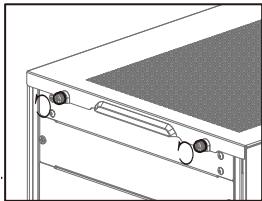

x11

Specifications

TOP

120mm×3
140mm×3
180mm×2
200mm×2

120/140/240/280/360/420mm

BOTTOM

120mm×3

140mm×3

180mm×2

200mm×2

120/140/240/280/360/420mm

SIDE

120mm×3
140mm×3

Removing the Mesh Side Panel

Removing the Top Panel

Removing the Tempered Glass Side Panel