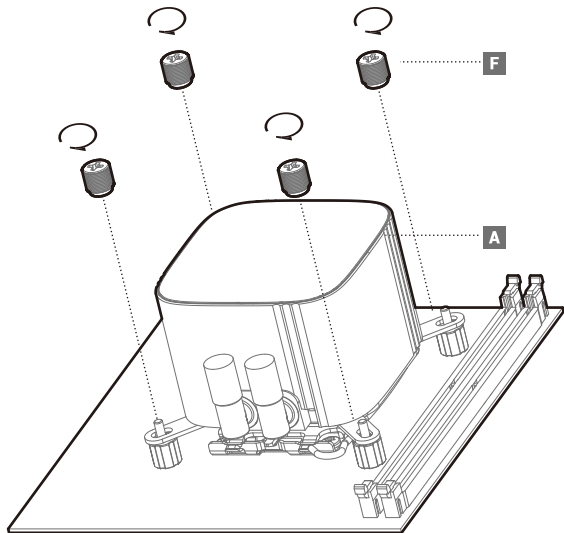

LGA1700

Front Mounting The Radiator (Optional)

Front Mounting The Radiator (Optional)

Chassis & Radiator

LOGO(Rotation)

Connection

Connection with Low-Speed Adapter

部件名称	有毒有害物质或元素					
	铅 (Pb)	汞 (Hg)	镉 (Cd)	六价铬 (Cr+6)	多溴联苯 (PBB)	多溴二苯醚 (PBDE)
散热片	○	○	○	○	○	○
塑胶	○	○	○	○	○	○
硅胶	○	○	○	○	○	○
集成电路	○	○	○	○	○	○
零件包	○	○	○	○	○	○