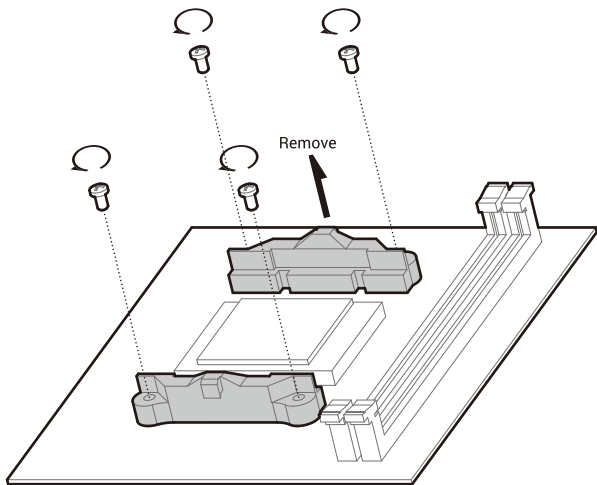

LGA1700

Front Mounting The Radiator (Optional)

Front Mounting The Radiator (Optional)

Chassis & Radiator

LOGO(Rotation)

Connection

Connection with Low-Speed Adapter

部件名称	有毒有害物质或元素					
	铅 (Pb)	汞 (Hg)	镉 (Cd)	六价铬 (Cr+6)	多溴联苯 (PBB)	多溴二苯醚 (PBDE)
散热片	○	○	○	○	○	○
塑胶	○	○	○	○	○	○
硅胶	○	○	○	○	○	○
集成电路	○	○	○	○	○	○
零件包	○	○	○	○	○	○