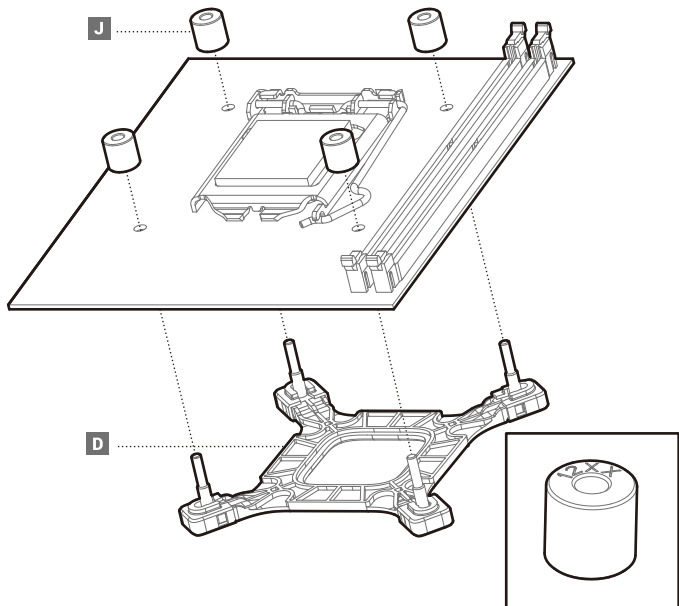

LGA1700

Front Mounting The Radiator (Optional)

Front Mounting The Radiator (Optional)

Chassis & Radiator

LOGO(Rotation)

Connection

Connection with Low-Speed Adapter

部件名称	有毒有害物质或元素					
	铅 (Pb)	汞 (Hg)	镉 (Cd)	六价铬 (Cr+6)	多溴联苯 (PBB)	多溴二苯醚 (PBDE)
散热片	○	○	○	○	○	○
塑胶	○	○	○	○	○	○
硅胶	○	○	○	○	○	○
集成电路	○	○	○	○	○	○
零件包	○	○	○	○	○	○