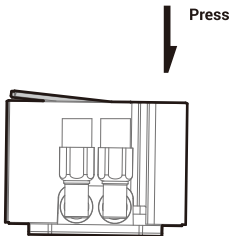

LGA1700

Front Mounting The Radiator (Optional)

Front Mounting The Radiator (Optional)

Chassis & Radiator

LOGO(Rotation)

Connection

Connection with Low-Speed Adapter

部件名称	有毒有害物质或元素					
	铅 (Pb)	汞 (Hg)	镉 (Cd)	六价铬 (Cr+6)	多溴联苯 (PBB)	多溴二苯醚 (PBDE)
散热片	○	○	○	○	○	○
塑胶	○	○	○	○	○	○
硅胶	○	○	○	○	○	○
集成电路	○	○	○	○	○	○
零件包	○	○	○	○	○	○