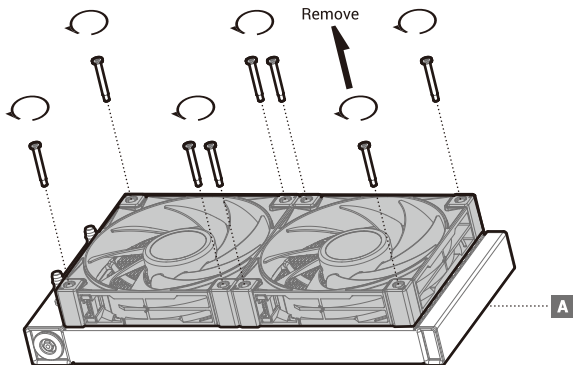

LGA1700

Front Mounting The Radiator (Optional)

Front Mounting The Radiator (Optional)

Chassis & Radiator

LOGO(Rotation)

Connection

Connection with Low-Speed Adapter

部件名称	有毒有害物质或元素					
	铅 (Pb)	汞 (Hg)	镉 (Cd)	六价铬 (Cr+6)	多溴联苯 (PBB)	多溴二苯醚 (PBDE)
散热片	○	○	○	○	○	○
塑胶	○	○	○	○	○	○
硅胶	○	○	○	○	○	○
集成电路	○	○	○	○	○	○
零件包	○	○	○	○	○	○