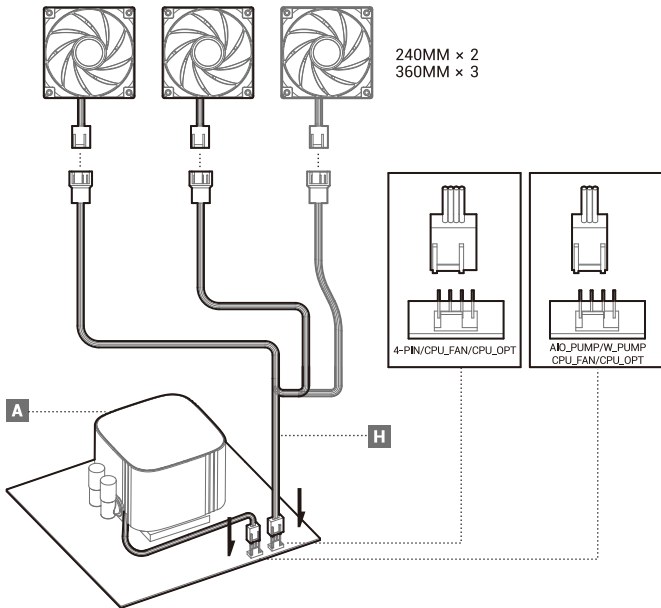

LGA1700

Front Mounting The Radiator (Optional)

Front Mounting The Radiator (Optional)

Chassis & Radiator

LOGO(Rotation)

Connection

Connection with Low-Speed Adapter

部件名称	有毒有害物质或元素					
	铅 (Pb)	汞 (Hg)	镉 (Cd)	六价铬 (Cr+6)	多溴联苯 (PBB)	多溴二苯醚 (PBDE)
散热片	○	○	○	○	○	○
塑胶	○	○	○	○	○	○
硅胶	○	○	○	○	○	○
集成电路	○	○	○	○	○	○
零件包	○	○	○	○	○	○