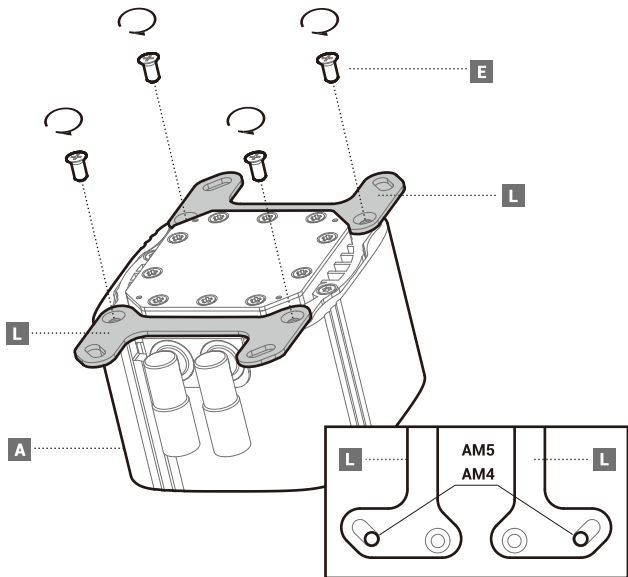

LGA1700

Front Mounting The Radiator (Optional)

Front Mounting The Radiator (Optional)

Chassis & Radiator

LOGO(Rotation)

Connection

Connection with Low-Speed Adapter

部件名称	有毒有害物质或元素					
	铅 (Pb)	汞 (Hg)	镉 (Cd)	六价铬 (Cr+6)	多溴联苯 (PBB)	多溴二苯醚 (PBDE)
散热片	○	○	○	○	○	○
塑胶	○	○	○	○	○	○
硅胶	○	○	○	○	○	○
集成电路	○	○	○	○	○	○
零件包	○	○	○	○	○	○