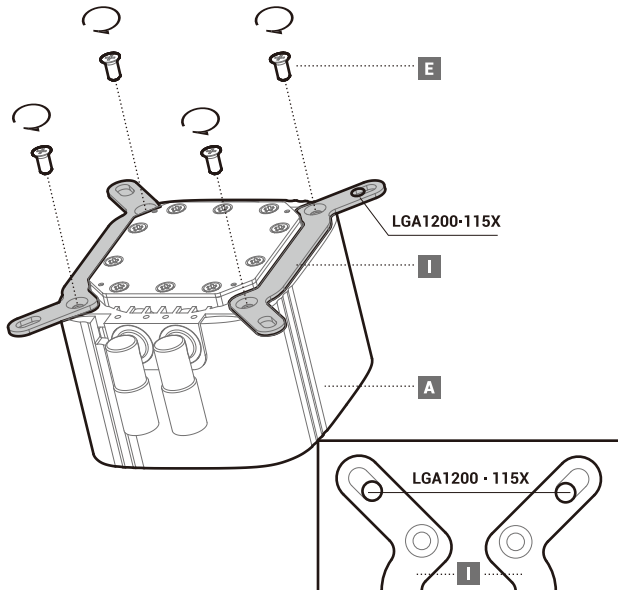

LGA1700

Front Mounting The Radiator (Optional)

Front Mounting The Radiator (Optional)

Chassis & Radiator

LOGO(Rotation)

Connection

Connection with Low-Speed Adapter

部件名称	有毒有害物质或元素					
	铅 (Pb)	汞 (Hg)	镉 (Cd)	六价铬 (Cr+6)	多溴联苯 (PBB)	多溴二苯醚 (PBDE)
散热片	○	○	○	○	○	○
塑胶	○	○	○	○	○	○
硅胶	○	○	○	○	○	○
集成电路	○	○	○	○	○	○
零件包	○	○	○	○	○	○