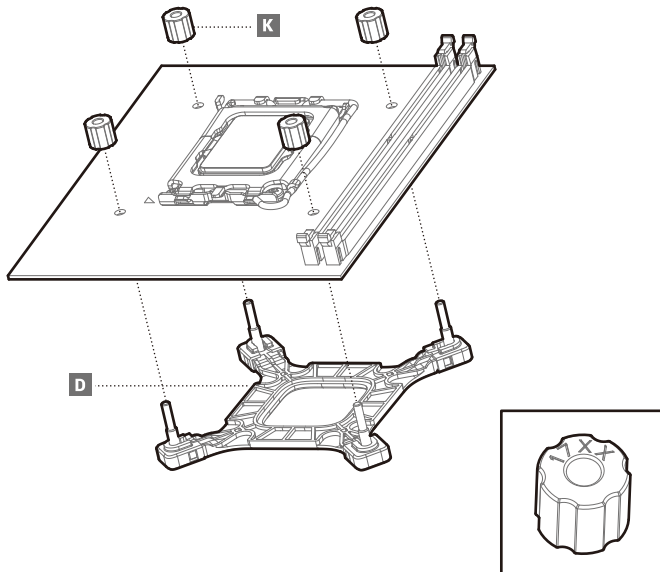

LGA1700

Front Mounting The Radiator (Optional)

Front Mounting The Radiator (Optional)

Chassis & Radiator

LOGO(Rotation)

Connection

Connection with Low-Speed Adapter

部件名称	有毒有害物质或元素					
	铅 (Pb)	汞 (Hg)	镉 (Cd)	六价铬 (Cr+6)	多溴联苯 (PBB)	多溴二苯醚 (PBDE)
散热片	○	○	○	○	○	○
塑胶	○	○	○	○	○	○
硅胶	○	○	○	○	○	○
集成电路	○	○	○	○	○	○
零件包	○	○	○	○	○	○