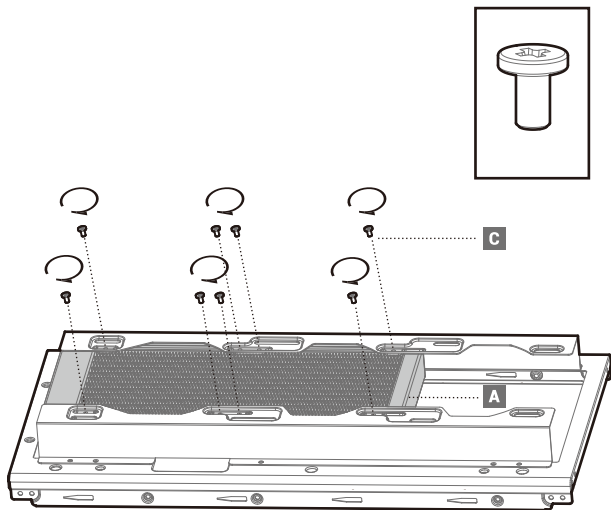

LGA1700

Front Mounting The Radiator (Optional)

Front Mounting The Radiator (Optional)

Chassis & Radiator

LOGO(Rotation)

Connection

Connection with Low-Speed Adapter

部件名称	有毒有害物质或元素					
	铅 (Pb)	汞 (Hg)	镉 (Cd)	六价铬 (Cr+6)	多溴联苯 (PBB)	多溴二苯醚 (PBDE)
散热片	○	○	○	○	○	○
塑胶	○	○	○	○	○	○
硅胶	○	○	○	○	○	○
集成电路	○	○	○	○	○	○
零件包	○	○	○	○	○	○