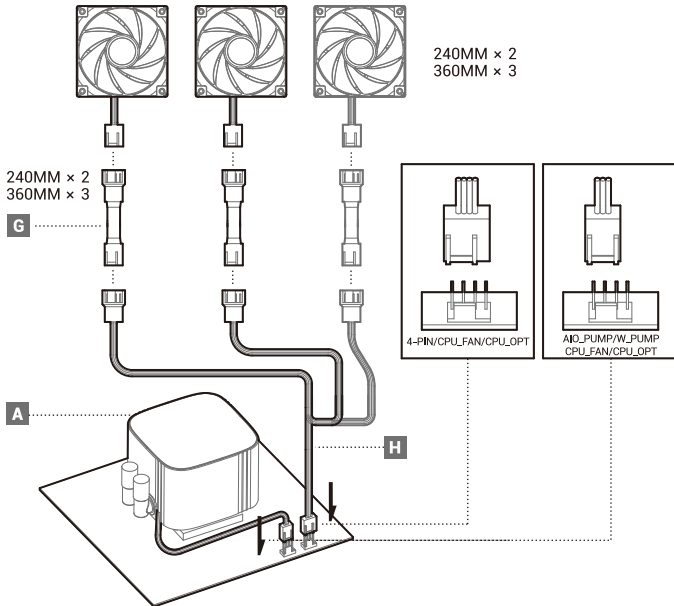

LGA1700

Front Mounting The Radiator (Optional)

Front Mounting The Radiator (Optional)

Chassis & Radiator

LOGO(Rotation)

Connection

Connection with Low-Speed Adapter

部件名称	有毒有害物质或元素					
	铅 (Pb)	汞 (Hg)	镉 (Cd)	六价铬 (Cr+6)	多溴联苯 (PBB)	多溴二苯醚 (PBDE)
散热片	○	○	○	○	○	○
塑胶	○	○	○	○	○	○
硅胶	○	○	○	○	○	○
集成电路	○	○	○	○	○	○
零件包	○	○	○	○	○	○