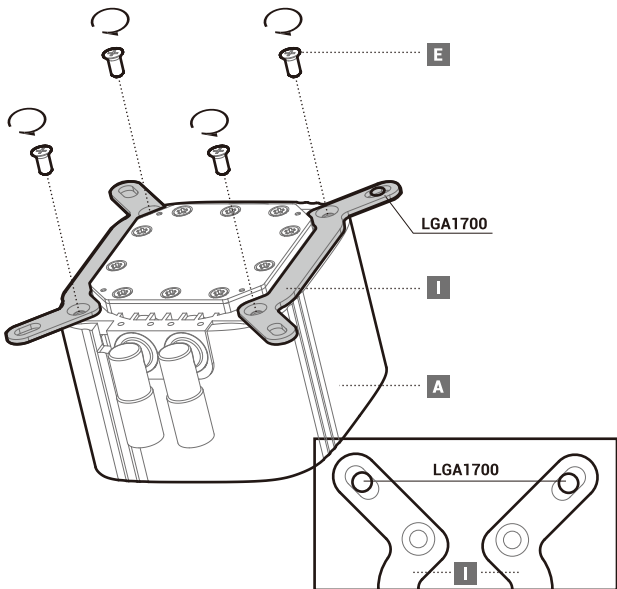

LGA1700

Front Mounting The Radiator (Optional)

Front Mounting The Radiator (Optional)

Chassis & Radiator

LOGO(Rotation)

Connection

Connection with Low-Speed Adapter

部件名称	有毒有害物质或元素					
	铅 (Pb)	汞 (Hg)	镉 (Cd)	六价铬 (Cr+6)	多溴联苯 (PBB)	多溴二苯醚 (PBDE)
散热片	○	○	○	○	○	○
塑胶	○	○	○	○	○	○
硅胶	○	○	○	○	○	○
集成电路	○	○	○	○	○	○
零件包	○	○	○	○	○	○