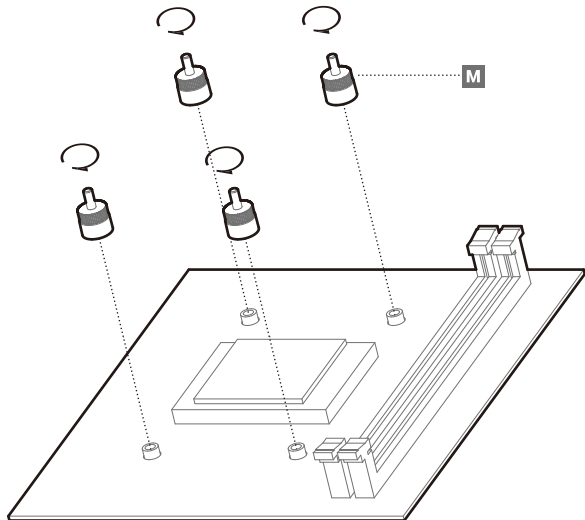

LGA1700

Front Mounting The Radiator (Optional)

Front Mounting The Radiator (Optional)

Chassis & Radiator

LOGO(Rotation)

Connection

Connection with Low-Speed Adapter

部件名称	有毒有害物质或元素					
	铅 (Pb)	汞 (Hg)	镉 (Cd)	六价铬 (Cr+6)	多溴联苯 (PBB)	多溴二苯醚 (PBDE)
散热片	○	○	○	○	○	○
塑胶	○	○	○	○	○	○
硅胶	○	○	○	○	○	○
集成电路	○	○	○	○	○	○
零件包	○	○	○	○	○	○