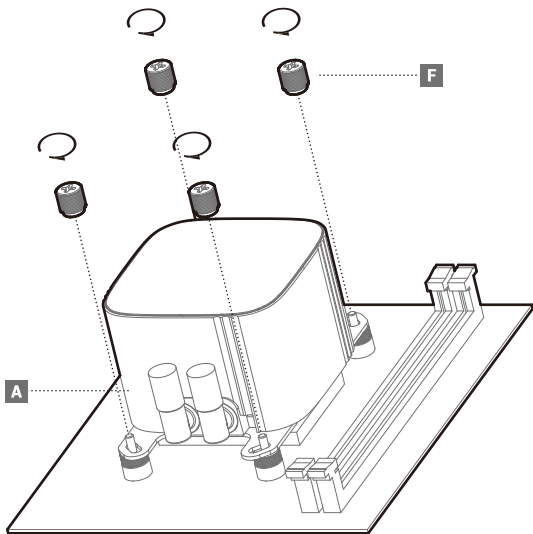

LGA1700

Front Mounting The Radiator (Optional)

Front Mounting The Radiator (Optional)

Chassis & Radiator

LOGO(Rotation)

Connection

Connection with Low-Speed Adapter

部件名称	有毒有害物质或元素					
	铅 (Pb)	汞 (Hg)	镉 (Cd)	六价铬 (Cr+6)	多溴联苯 (PBB)	多溴二苯醚 (PBDE)
散热片	○	○	○	○	○	○
塑胶	○	○	○	○	○	○
硅胶	○	○	○	○	○	○
集成电路	○	○	○	○	○	○
零件包	○	○	○	○	○	○