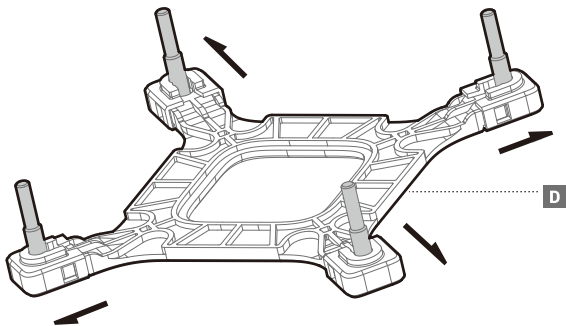

LGA1700

Front Mounting The Radiator (Optional)

Front Mounting The Radiator (Optional)

Chassis & Radiator

LOGO(Rotation)

Connection

Connection with Low-Speed Adapter

部件名称	有毒有害物质或元素					
	铅 (Pb)	汞 (Hg)	镉 (Cd)	六价铬 (Cr+6)	多溴联苯 (PBB)	多溴二苯醚 (PBDE)
散热片	○	○	○	○	○	○
塑胶	○	○	○	○	○	○
硅胶	○	○	○	○	○	○
集成电路	○	○	○	○	○	○
零件包	○	○	○	○	○	○