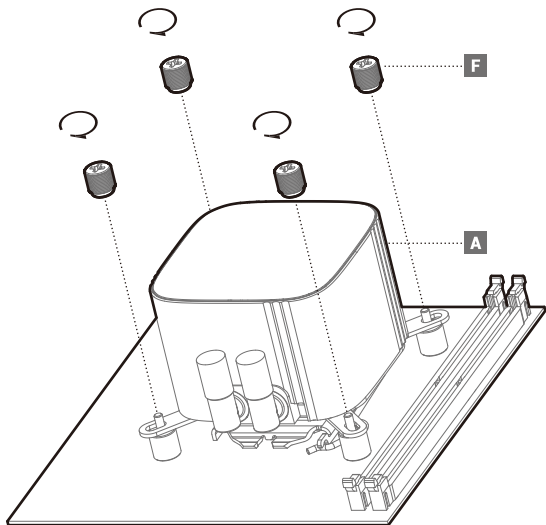

LGA1700

Front Mounting The Radiator (Optional)

Front Mounting The Radiator (Optional)

Chassis & Radiator

LOGO(Rotation)

Connection

Connection with Low-Speed Adapter

部件名称	有毒有害物质或元素					
	铅 (Pb)	汞 (Hg)	镉 (Cd)	六价铬 (Cr+6)	多溴联苯 (PBB)	多溴二苯醚 (PBDE)
散热片	○	○	○	○	○	○
塑胶	○	○	○	○	○	○
硅胶	○	○	○	○	○	○
集成电路	○	○	○	○	○	○
零件包	○	○	○	○	○	○