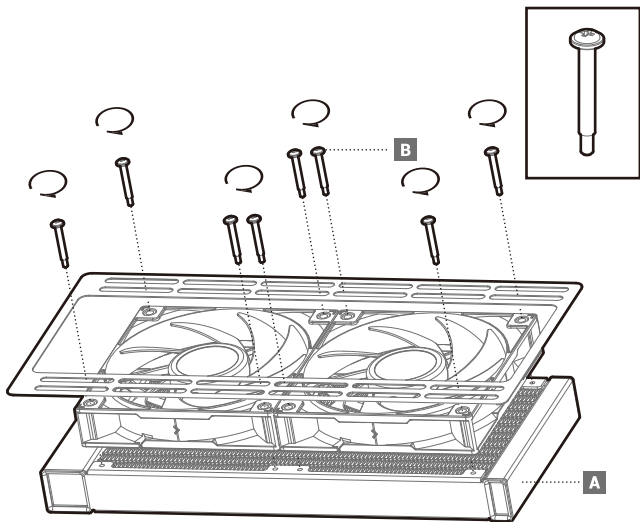

LGA1700

Front Mounting The Radiator (Optional)

Front Mounting The Radiator (Optional)

Chassis & Radiator

LOGO(Rotation)

Connection

Connection with Low-Speed Adapter

部件名称	有毒有害物质或元素					
	铅 (Pb)	汞 (Hg)	镉 (Cd)	六价铬 (Cr+6)	多溴联苯 (PBB)	多溴二苯醚 (PBDE)
散热片	○	○	○	○	○	○
塑胶	○	○	○	○	○	○
硅胶	○	○	○	○	○	○
集成电路	○	○	○	○	○	○
零件包	○	○	○	○	○	○