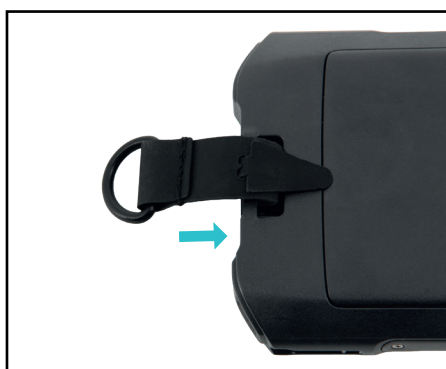

ACCESSORIES

INSTALLATION DE LA BOUCLE TEXTILE DANS LE TERMINAL OU LA COQUE INSTALLATION OF THE TEXTILE HOOK IN THE TERMINAL OR THE CASE

REF 001089

COMPATIBLE AVEC 99% DES TERMINAUX DU MARCHÉ
COMPATIBLE WITH 99% OF THE TERMINALS ON THE MARKET

- 1** PASSER LA FLÈCHE VERS LE BAS DANS L'ENCOCHE DU TERMINAL OU DE LA COQUE
PASS THE DOWNWARD ARROW THROUGH THE NOTCH OF THE TERMINAL OR THE CASE

- 2** REPLACER LA FLÈCHE VERS LE HAUT ET LA PASSER DANS LA FENTE DE LA BANDE TEXTILE
REPLACE THE ARROW UPWARDS AND PASS IT THROUGH THE SLOT OF THE TEXTILE BAND