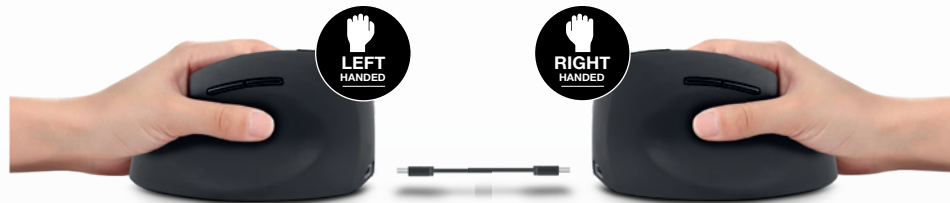

DE

ERGO NEXT: Kabellose vertikale Maus mit 2.4GHz 1600 DPI.

TECHNICAL SPECIFICATIONS			
Name	ERGO NEXT: WIRELESS 2.4GHZ VERTICAL ERGONOMIC MOUSE - RECHARGEABLE - RIGHT HANDED		
Compatibility	Laptop - Desktop - Hybrid PC		
Reference	EMR20UF-N		
EAN 13	3760170846460	UPC-A	888225002098
Color	Black	Packing/carton	50pc INNER: 5pc
Dimensions in mm (without Packaging)	120*70*70mm	Dimensions in inch (without Packaging)	4.72*2.75*2.75
Dimensions in mm (with Packaging)	190*100*75mm	Dimensions in inch (with Packaging)	7.48*3.93*2.95
Weight in Gr (without Packaging)	125gr	Weight in lb (without Packaging)	0.27lb
Weight in Gr (with Packaging)	150gr	Weight in lb (with Packaging)	0.33lb
Origin	CHINA		
Warranty	2 YEARS		
Name	ERGO NEXT: WIRELESS 2.4GHZ VERTICAL ERGONOMIC MOUSE - RECHARGEABLE - LEFT HANDED		
Compatibility	Laptop - Desktop - Hybrid PC		
Reference	EML20UF-N		
EAN 13	3760170846477	UPC-A	888225003323

© 2022 Urban Factory, All rights reserved. All trade names are registered trademarks of respective manufacturers

Made in China & Managed in Paris.
Carton recyclable - Recyclable board
Garantie 2 ans / 2 years warranty

URBAN-FACTORY.COM

Urban Factory 57, rue de la Convention, 75015 Paris, France
Tel.: +33 (0)1 45 78 45 78 Fax: +33 (0)1 45 78 45 79